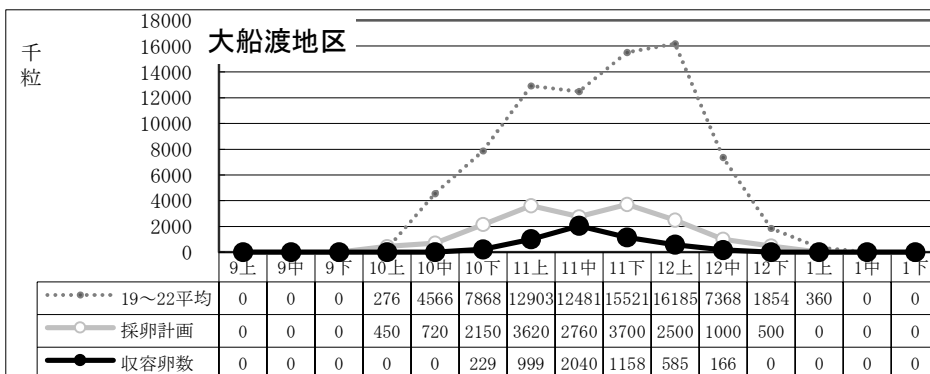

種卵收容実績 (19~22平均/R6年度 計画/R6実績)

12月中迄計画	74,471
総採卵数	18,793
移出入	±0
收容卵数	18,793
達成率	25%
過不足数	△55,678

12月中迄計画	24,880
総採卵数	5,323
移入	0
移出	0
收容卵数	5,323
達成率	21%
過不足数	△19,557

12月中迄計画	22,710
総採卵数	5,936
移入	856
移出	0
收容卵数	6,792
達成率	30%
過不足数	△15,918

12月中迄計画	9,981
総採卵数	792
移入	817
移出	-108
收容卵数	1,501
達成率	15%
過不足数	△8,480

12月中迄計画	16,900
総採卵数	5,177
移入	0
移出	0
收容卵数	5,177
達成率	31%
過不足数	△11,723

種卵收容実績 (19~22平均/R6年度 計画/R6実績)

12月中迄計画	2,500
総採卵数	181
移入	0
移出	0
收容卵数	181
達成率	7%
過不足数	△2,319