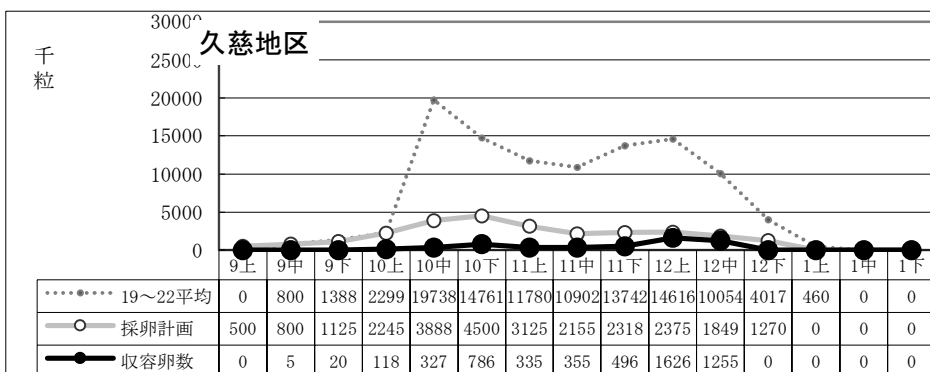

種卵收容実績 (19~22平均/R6年度 計画/R6実績)

12月中迄計画	74,471
総採卵数	18,793
移出入	±0
收容卵数	18,793
達成率	25%
過不足数	△55,678

12月中迄計画	24,880
総採卵数	5,323
移入	0
移出	0
收容卵数	5,323
達成率	21%
過不足数	△19,557

12月中迄計画	22,710
総採卵数	5,936
移入	856
移出	0
收容卵数	6,792
達成率	30%
過不足数	△15,918

12月中迄計画	9,981
総採卵数	792
移入	817
移出	-108
收容卵数	1,501
達成率	15%
過不足数	△8,480

12月中迄計画	16,900
総採卵数	5,177
移入	0
移出	0
收容卵数	5,177
達成率	31%
過不足数	△11,723

種卵收容実績 (19~22平均/R6年度 計画/R6実績)

12月中迄計画	2,500
総採卵数	181
移入	0
移出	0
收容卵数	181
達成率	7%
過不足数	△2,319