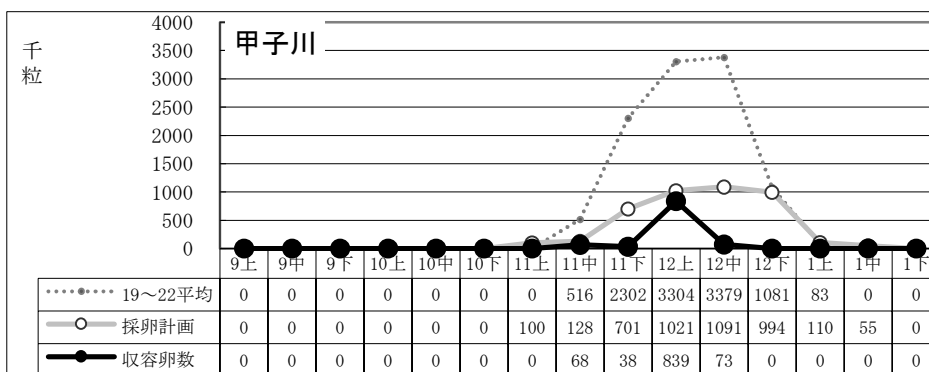

種卵收容実績 (19~22平均/R6年度 計画/R6実績)

12月中迄計画	2,300
総採卵数	1,391
移入	0
移出	0
收容卵数	1,391
達成率	60%
過不足数	△909

12月中迄計画	2,026
総採卵数	462
移入	0
移出	0
收容卵数	462
達成率	23%
過不足数	△1,564

12月中迄計画	2,565
総採卵数	677
移入	0
移出	0
收容卵数	677
達成率	26%
過不足数	△1,888

12月中迄計画	1,766
総採卵数	874
移入	0
移出	0
收容卵数	874
達成率	49%
過不足数	△892

12月中迄計画	6,800
総採卵数	1,460
移入	856
移出	0
收容卵数	2,316
達成率	34%
過不足数	△4,484

種卵收容実績 (19~22平均/R6年度 計画/R6実績)

12月中迄計画	2,400
総採卵数	128
移入	0
移出	0
收容卵数	128
達成率	5%
過不足数	△2,272

12月中迄計画	2,119
総採卵数	449
移入	0
移出	0
收容卵数	449
達成率	21%
過不足数	△1,670

12月中迄計画	2,150
総採卵数	4
移入	0
移出	0
收容卵数	4
達成率	0%
過不足数	△2,146

12月中迄計画	2,290
総採卵数	253
移入	0
移出	0
收容卵数	253
達成率	11%
過不足数	△2,037

12月中迄計画	3,041
総採卵数	309
移入	709
移出	0
收容卵数	1,018
達成率	33%
過不足数	△2,023