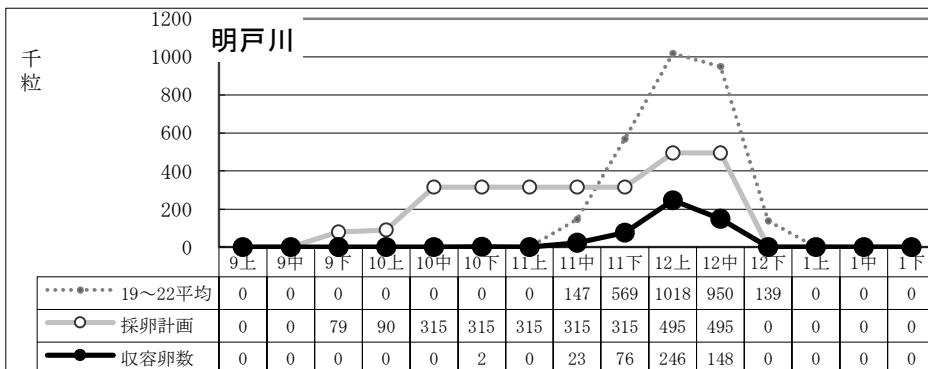

種卵收容実績 (19~22平均/R6年度 計画/R6実績)

12月中迄計画	74,471
総採卵数	18,793
移出入	±0
收容卵数	18,793
達成率	25%
過不足数	△55,678

12月中迄計画	24,880
総採卵数	5,323
移入	0
移出	0
收容卵数	5,323
達成率	21%
過不足数	△19,557

12月中迄計画	22,710
総採卵数	5,936
移入	856
移出	0
收容卵数	6,792
達成率	30%
過不足数	△15,918

12月中迄計画	9,981
総採卵数	792
移入	817
移出	-108
收容卵数	1,501
達成率	15%
過不足数	△8,480

12月中迄計画	16,900
総採卵数	5,177
移入	0
移出	0
收容卵数	5,177
達成率	31%
過不足数	△11,723

種卵收容実績 (19~22平均/R6年度 計画/R6実績)

12月中迄計画	2,500
総採卵数	181
移入	0
移出	0
收容卵数	181
達成率	7%
過不足数	△2,319

12月中迄計画	4,880
総採卵数	0
移入	0
移出	0
收容卵数	0
達成率	0%
過不足数	△4,880

12月中迄計画	15,100
総採卵数	5,051
移入	0
移出	0
收容卵数	5,051
達成率	33%
過不足数	△10,049

12月中迄計画	2,400
総採卵数	91
移入	0
移出	0
收容卵数	91
達成率	4%
過不足数	△2,309

12月中迄計画	2,734
総採卵数	495
移入	0
移出	0
收容卵数	495
達成率	18%
過不足数	△2,239