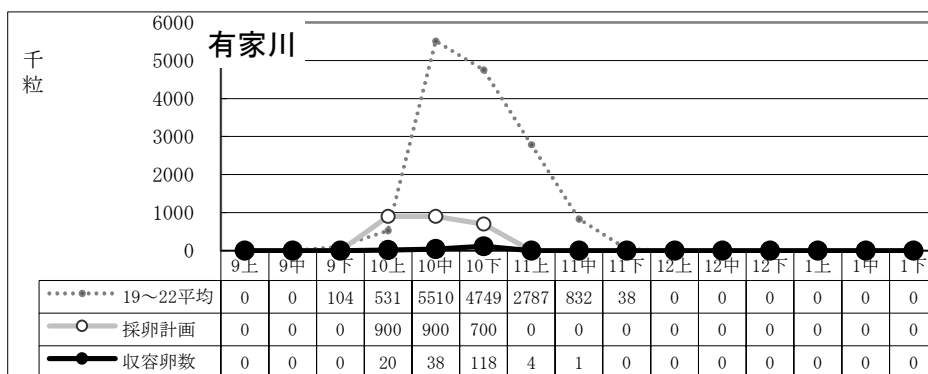

種卵收容実績 (19~22平均/R6年度 計画/R6実績)

12月中迄計画	2,500
総採卵数	181
移入	0
移出	0
收容卵数	181
達成率	7%
過不足数	△2,319