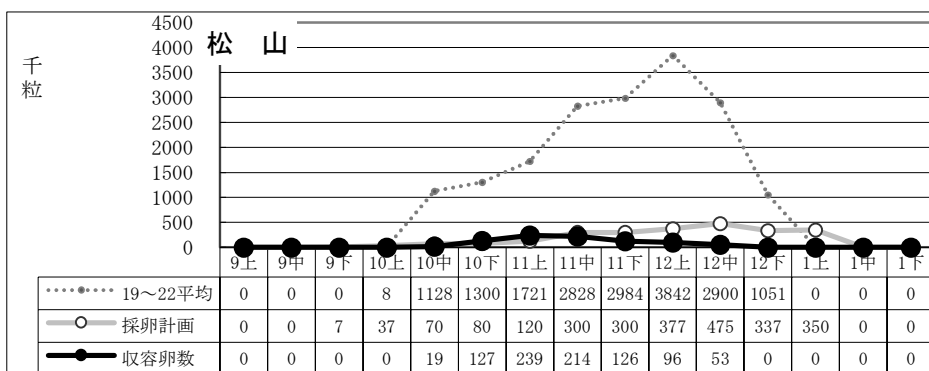

種卵收容実績 (19~22平均/R6年度 計画/R6実績)

12月中迄計画	2,300
総採卵数	1,391
移入	0
移出	0
收容卵数	1,391
達成率	60%
過不足数	△909

12月中迄計画	2,026
総採卵数	462
移入	0
移出	0
收容卵数	462
達成率	23%
過不足数	△1,564

12月中迄計画	2,565
総採卵数	677
移入	0
移出	0
收容卵数	677
達成率	26%
過不足数	△1,888

12月中迄計画	1,766
総採卵数	874
移入	0
移出	0
收容卵数	874
達成率	49%
過不足数	△892

12月中迄計画	6,800
総採卵数	1,460
移入	856
移出	0
收容卵数	2,316
達成率	34%
過不足数	△4,484

種卵收容実績 (19~22平均/R6年度 計画/R6実績)

12月中迄計画	2,400
総採卵数	128
移入	0
移出	0
收容卵数	128
達成率	5%
過不足数	△2,272