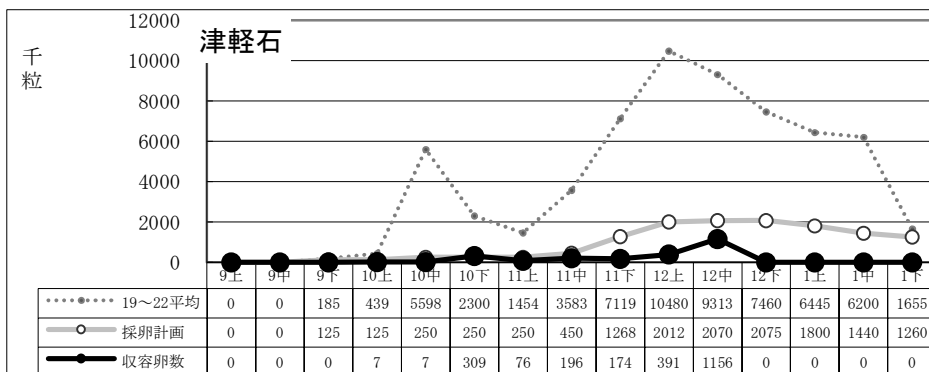

種卵收容実績 (19~22平均/R6年度 計画/R6実績)

12月中迄計画	2,300
総採卵数	1,391
移入	0
移出	0
收容卵数	1,391
達成率	60%
過不足数	△909

12月中迄計画	2,026
総採卵数	462
移入	0
移出	0
收容卵数	462
達成率	23%
過不足数	△1,564

12月中迄計画	2,565
総採卵数	677
移入	0
移出	0
收容卵数	677
達成率	26%
過不足数	△1,888

12月中迄計画	1,766
総採卵数	874
移入	0
移出	0
收容卵数	874
達成率	49%
過不足数	△892

12月中迄計画	6,800
総採卵数	1,460
移入	856
移出	0
收容卵数	2,316
達成率	34%
過不足数	△4,484

種卵收容実績 (19~22平均/R6年度 計画/R6実績)

12月中迄計画	2,400
総採卵数	128
移入	0
移出	0
收容卵数	128
達成率	5%
過不足数	△2,272