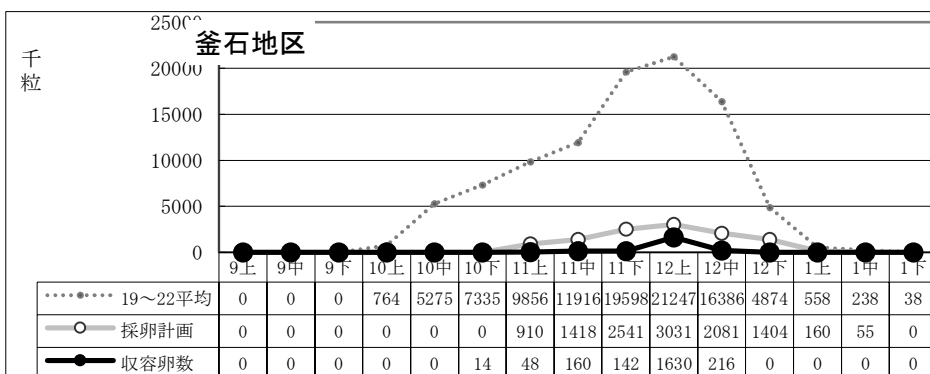

種卵收容実績 (19~22平均/R6年度 計画/R6実績)

12月中迄計画	74,471
総採卵数	18,793
移出入	±0
收容卵数	18,793
達成率	25%
過不足数	△55,678

12月中迄計画	24,880
総採卵数	5,323
移入	0
移出	0
收容卵数	5,323
達成率	21%
過不足数	△19,557

12月中迄計画	22,710
総採卵数	5,936
移入	856
移出	0
收容卵数	6,792
達成率	30%
過不足数	△15,918

12月中迄計画	9,981
総採卵数	792
移入	817
移出	-108
收容卵数	1,501
達成率	15%
過不足数	△8,480

12月中迄計画	16,900
総採卵数	5,177
移入	0
移出	0
收容卵数	5,177
達成率	31%
過不足数	△11,723

種卵收容実績 (19~22平均/R6年度 計画/R6実績)

12月中迄計画	2,500
総採卵数	181
移入	0
移出	0
收容卵数	181
達成率	7%
過不足数	△2,319