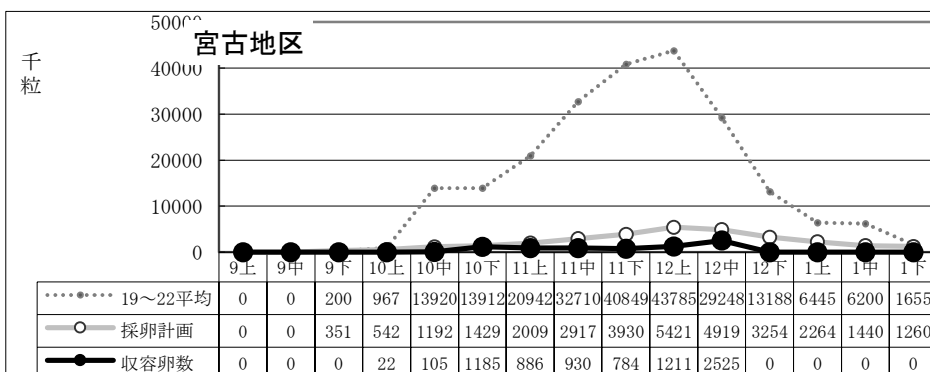

種卵收容実績 (19~22平均/R6年度 計画/R6実績)

12月中迄計画	74,471
総採卵数	18,793
移出入	±0
收容卵数	18,793
達成率	25%
過不足数	△55,678

12月中迄計画	24,880
総採卵数	5,323
移入	0
移出	0
收容卵数	5,323
達成率	21%
過不足数	△19,557

12月中迄計画	22,710
総採卵数	5,936
移入	856
移出	0
收容卵数	6,792
達成率	30%
過不足数	△15,918

12月中迄計画	9,981
総採卵数	792
移入	817
移出	-108
收容卵数	1,501
達成率	15%
過不足数	△8,480

12月中迄計画	16,900
総採卵数	5,177
移入	0
移出	0
收容卵数	5,177
達成率	31%
過不足数	△11,723

種卵收容実績 (19~22平均/R6年度 計画/R6実績)

12月中迄計画	2,500
総採卵数	181
移入	0
移出	0
收容卵数	181
達成率	7%
過不足数	△2,319