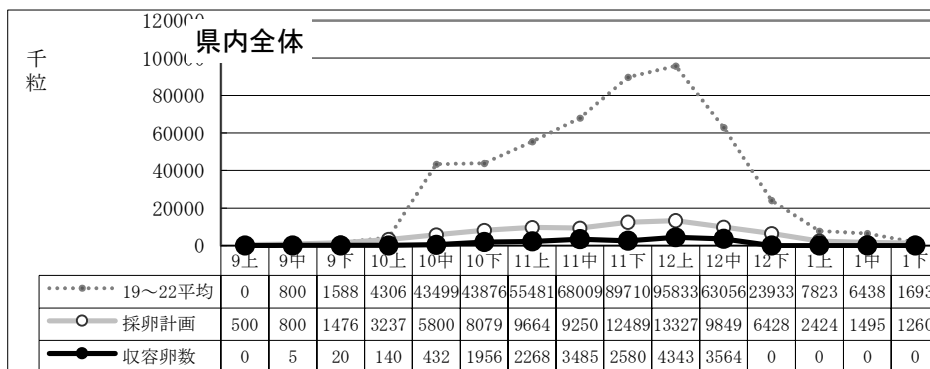

種卵收容実績 (19~22平均/R6年度 計画/R6実績)

12月中迄計画	74,471
総採卵数	18,793
移出入	±0
收容卵数	18,793
達成率	25%
過不足数	△55,678

12月中迄計画	24,880
総採卵数	5,323
移入	0
移出	0
收容卵数	5,323
達成率	21%
過不足数	△19,557

12月中迄計画	22,710
総採卵数	5,936
移入	856
移出	0
收容卵数	6,792
達成率	30%
過不足数	△15,918

12月中迄計画	9,981
総採卵数	792
移入	817
移出	-108
收容卵数	1,501
達成率	15%
過不足数	△8,480

12月中迄計画	16,900
総採卵数	5,177
移入	0
移出	0
收容卵数	5,177
達成率	31%
過不足数	△11,723

種卵收容実績 (19~22平均/R6年度 計画/R6実績)

12月中迄計画	2,500
総採卵数	181
移入	0
移出	0
收容卵数	181
達成率	7%
過不足数	△2,319