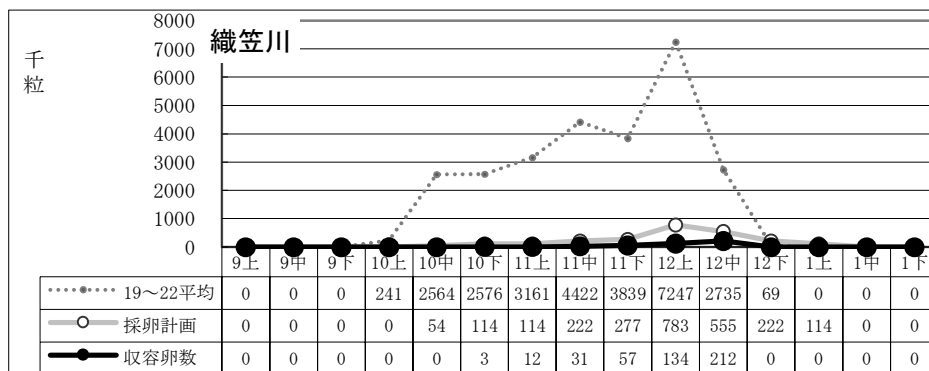

12月中迄計画	1,766
総採卵数	874
移入	0
移出	0
收容卵数	874
達成率	49%
過不足数	△892

12月中迄計画	6,800
総採卵数	1,460
移入	856
移出	0
收容卵数	2,316
達成率	34%
過不足数	△4,484

種卵收容実績 (19~22平均/R6年度 計画/R6実績)

12月中迄計画	2,400
総採卵数	128
移入	0
移出	0
收容卵数	128
達成率	5%
過不足数	△2,272

12月中迄計画	2,119
総採卵数	449
移入	0
移出	0
收容卵数	449
達成率	21%
過不足数	△1,670

12月中迄計画	2,150
総採卵数	4
移入	0
移出	0
收容卵数	4
達成率	0%
過不足数	△2,146

12月中迄計画	2,290
総採卵数	253
移入	0
移出	0
收容卵数	253
達成率	11%
過不足数	△2,037

12月中迄計画	3,041
総採卵数	309
移入	709
移出	0
收容卵数	1,018
達成率	33%
過不足数	△2,023