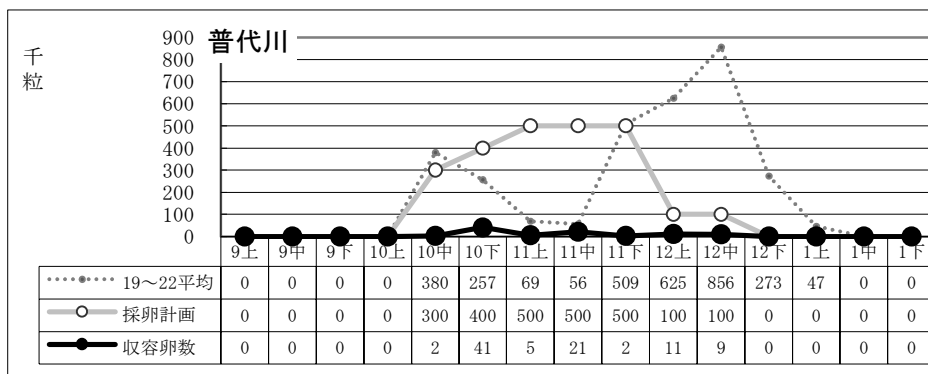

種卵收容実績 (19~22平均/R6年度 計画/R6実績)

12月中迄計画	74,471
総採卵数	18,793
移出入	±0
收容卵数	18,793
達成率	25%
過不足数	△55,678

12月中迄計画	24,880
総採卵数	5,323
移入	0
移出	0
收容卵数	5,323
達成率	21%
過不足数	△19,557

12月中迄計画	22,710
総採卵数	5,936
移入	856
移出	0
收容卵数	6,792
達成率	30%
過不足数	△15,918

12月中迄計画	9,981
総採卵数	792
移入	817
移出	-108
收容卵数	1,501
達成率	15%
過不足数	△8,480

12月中迄計画	16,900
総採卵数	5,177
移入	0
移出	0
收容卵数	5,177
達成率	31%
過不足数	△11,723

種卵收容実績 (19~22平均/R6年度 計画/R6実績)

12月中迄計画	2,500
総採卵数	181
移入	0
移出	0
收容卵数	181
達成率	7%
過不足数	△2,319

12月中迄計画	4,880
総採卵数	0
移入	0
移出	0
收容卵数	0
達成率	0%
過不足数	△4,880

12月中迄計画	15,100
総採卵数	5,051
移入	0
移出	0
收容卵数	5,051
達成率	33%
過不足数	△10,049

12月中迄計画	2,400
総採卵数	91
移入	0
移出	0
收容卵数	91
達成率	4%
過不足数	△2,309

12月中迄計画	2,734
総採卵数	495
移入	0
移出	0
收容卵数	495
達成率	18%
過不足数	△2,239