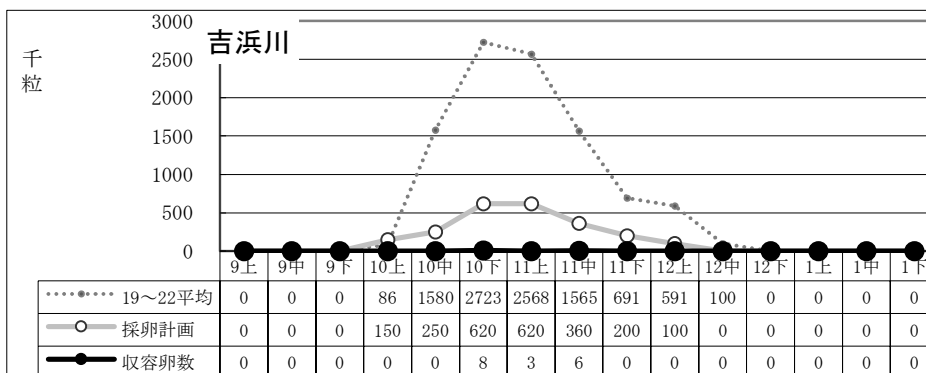

12月中迄計画	2,119
総採卵数	449
移入	0
移出	0
收容卵数	449
達成率	21%
過不足数	△1,670

12月中迄計画	2,150
総採卵数	4
移入	0
移出	0
收容卵数	4
達成率	0%
過不足数	△2,146

12月中迄計画	2,290
総採卵数	253
移入	0
移出	0
收容卵数	253
達成率	11%
過不足数	△2,037

12月中迄計画	3,041
総採卵数	309
移入	709
移出	0
收容卵数	1,018
達成率	33%
過不足数	△2,023

種卵收容実績 (19~22平均/R6年度 計画/R6実績)

12月中迄計画	2,000
総採卵数	118
移入	108
移出	0
收容卵数	226
達成率	11%
過不足数	△1,774

12月中迄計画	500
総採卵数	108
移入	0
移出	-108
收容卵数	0
達成率	0%
過不足数	△500

12月中迄計画	2,300
総採卵数	17
移入	0
移出	0
收容卵数	17
達成率	1%
過不足数	△2,283