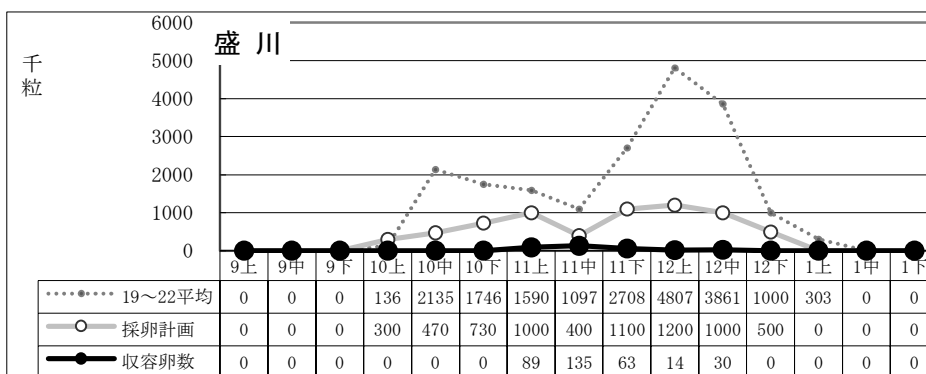

12月中迄計画	2,119
総採卵数	449
移入	0
移出	0
收容卵数	449
達成率	21%
過不足数	△1,670

12月中迄計画	2,150
総採卵数	4
移入	0
移出	0
收容卵数	4
達成率	0%
過不足数	△2,146

12月中迄計画	2,290
総採卵数	253
移入	0
移出	0
收容卵数	253
達成率	11%
過不足数	△2,037

12月中迄計画	3,041
総採卵数	309
移入	709
移出	0
收容卵数	1,018
達成率	33%
過不足数	△2,023

種卵收容実績 (19~22平均/R6年度 計画/R6実績)

12月中迄計画	2,000
総採卵数	118
移入	108
移出	0
收容卵数	226
達成率	11%
過不足数	△1,774

12月中迄計画	500
総採卵数	108
移入	0
移出	-108
收容卵数	0
達成率	0%
過不足数	△500

12月中迄計画	2,300
総採卵数	17
移入	0
移出	0
收容卵数	17
達成率	1%
過不足数	△2,283

12月中迄計画	6,200
総採卵数	331
移入	0
移出	0
收容卵数	331
達成率	5%
過不足数	△5,869

12月中迄計画	8,400
総採卵数	4,829
移入	0
移出	0
收容卵数	4,829
達成率	57%
過不足数	△3,571