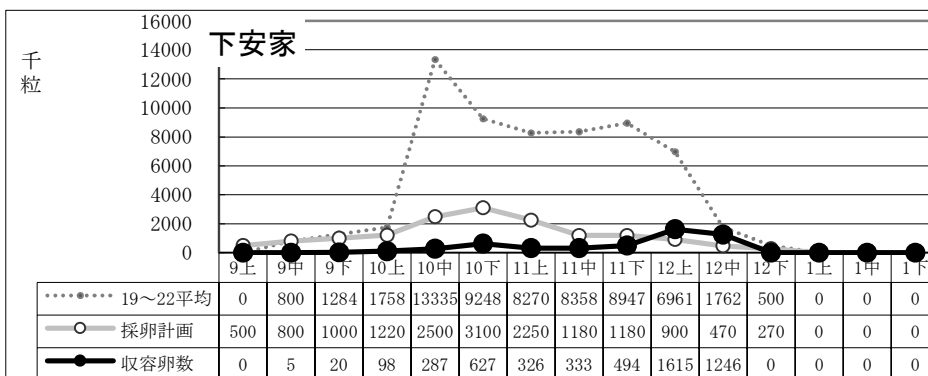

種卵收容実績 (19~22平均/R6年度 計画/R6実績)

12月中迄計画	74,471
総採卵数	18,793
移出入	±0
收容卵数	18,793
達成率	25%
過不足数	△55,678

12月中迄計画	24,880
総採卵数	5,323
移入	0
移出	0
收容卵数	5,323
達成率	21%
過不足数	△19,557

12月中迄計画	22,710
総採卵数	5,936
移入	856
移出	0
收容卵数	6,792
達成率	30%
過不足数	△15,918

12月中迄計画	9,981
総採卵数	792
移入	817
移出	-108
收容卵数	1,501
達成率	15%
過不足数	△8,480

12月中迄計画	16,900
総採卵数	5,177
移入	0
移出	0
收容卵数	5,177
達成率	31%
過不足数	△11,723

種卵收容実績 (19~22平均/R6年度 計画/R6実績)

12月中迄計画	2,500
総採卵数	181
移入	0
移出	0
收容卵数	181
達成率	7%
過不足数	△2,319

12月中迄計画	4,880
総採卵数	0
移入	0
移出	0
收容卵数	0
達成率	0%
過不足数	△4,880

12月中迄計画	15,100
総採卵数	5,051
移入	0
移出	0
收容卵数	5,051
達成率	33%
過不足数	△10,049

12月中迄計画	2,400
総採卵数	91
移入	0
移出	0
收容卵数	91
達成率	4%
過不足数	△2,309

12月中迄計画	2,734
総採卵数	495
移入	0
移出	0
收容卵数	495
達成率	18%
過不足数	△2,239