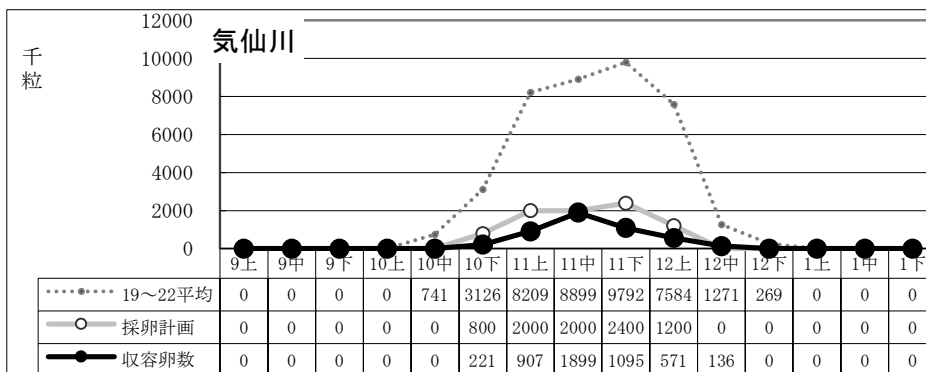

種卵收容実績 (19~22平均/R6年度 計画/R6実績)

12月中迄計画	2,000
総採卵数	118
移入	108
移出	0
收容卵数	226
達成率	11%
過不足数	△1,774

12月中迄計画	500
総採卵数	108
移入	0
移出	-108
收容卵数	0
達成率	0%
過不足数	△500

12月中迄計画	2,300
総採卵数	17
移入	0
移出	0
收容卵数	17
達成率	1%
過不足数	△2,283

12月中迄計画	6,200
総採卵数	331
移入	0
移出	0
收容卵数	331
達成率	5%
過不足数	△5,869

12月中迄計画	8,400
総採卵数	4,829
移入	0
移出	0
收容卵数	4,829
達成率	57%
過不足数	△3,571