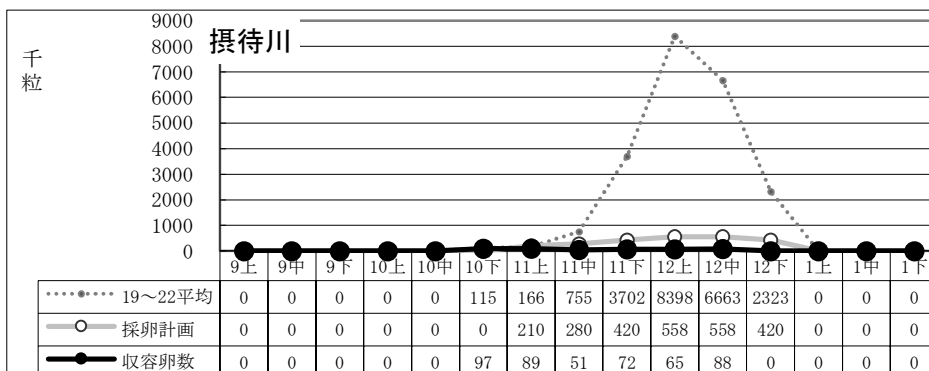

12月中迄計画	4,880
総採卵数	0
移入	0
移出	0
收容卵数	0
達成率	0%
過不足数	△4,880

12月中迄計画	15,100
総採卵数	5,051
移入	0
移出	0
收容卵数	5,051
達成率	33%
過不足数	△10,049

12月中迄計画	2,400
総採卵数	91
移入	0
移出	0
收容卵数	91
達成率	4%
過不足数	△2,309

12月中迄計画	2,734
総採卵数	495
移入	0
移出	0
收容卵数	495
達成率	18%
過不足数	△2,239

種卵收容実績 (19~22平均/R6年度 計画/R6実績)

12月中迄計画	2,300
総採卵数	1,391
移入	0
移出	0
收容卵数	1,391
達成率	60%
過不足数	△909

12月中迄計画	2,026
総採卵数	462
移入	0
移出	0
收容卵数	462
達成率	23%
過不足数	△1,564

12月中迄計画	2,565
総採卵数	677
移入	0
移出	0
收容卵数	677
達成率	26%
過不足数	△1,888