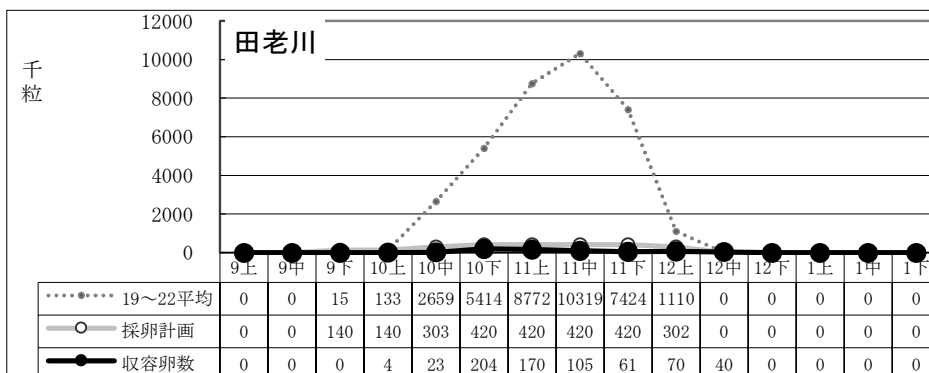

12月中迄計画	4,880
総採卵数	0
移入	0
移出	0
收容卵数	0
達成率	0%
過不足数	△4,880

12月中迄計画	15,100
総採卵数	5,051
移入	0
移出	0
收容卵数	5,051
達成率	33%
過不足数	△10,049

12月中迄計画	2,400
総採卵数	91
移入	0
移出	0
收容卵数	91
達成率	4%
過不足数	△2,309

12月中迄計画	2,734
総採卵数	495
移入	0
移出	0
收容卵数	495
達成率	18%
過不足数	△2,239

種卵收容実績 (19~22平均/R6年度 計画/R6実績)

12月中迄計画	2,300
総採卵数	1,391
移入	0
移出	0
收容卵数	1,391
達成率	60%
過不足数	△909

12月中迄計画	2,026
総採卵数	462
移入	0
移出	0
收容卵数	462
達成率	23%
過不足数	△1,564

12月中迄計画	2,565
総採卵数	677
移入	0
移出	0
收容卵数	677
達成率	26%
過不足数	△1,888