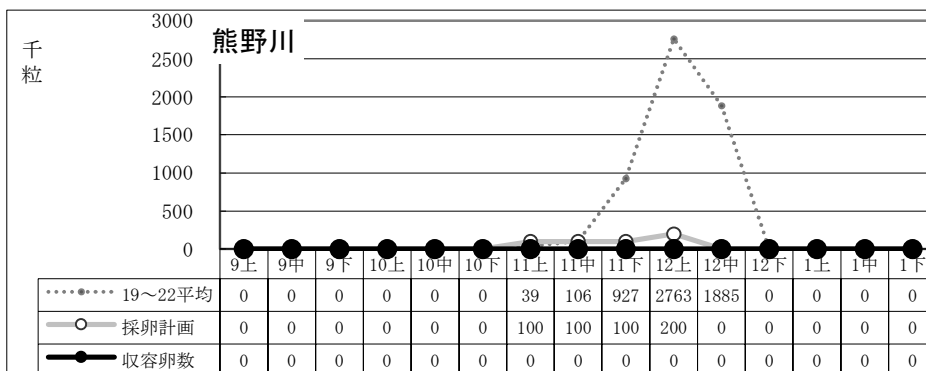

12月中迄計画	500
総採卵数	108
移入	0
移出	-108
收容卵数	0
達成率	0%
過不足数	△500