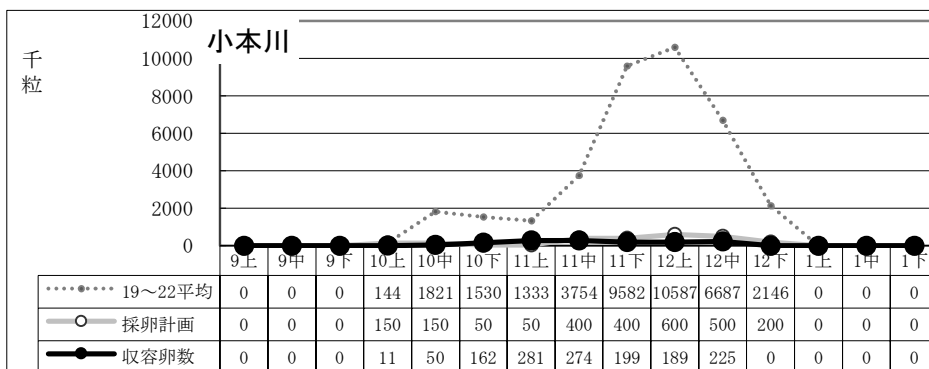

12月中迄計画	4,880
総採卵数	0
移入	0
移出	0
收容卵数	0
達成率	0%
過不足数	△4,880

12月中迄計画	15,100
総採卵数	5,051
移入	0
移出	0
收容卵数	5,051
達成率	33%
過不足数	△10,049

12月中迄計画	2,400
総採卵数	91
移入	0
移出	0
收容卵数	91
達成率	4%
過不足数	△2,309

12月中迄計画	2,734
総採卵数	495
移入	0
移出	0
收容卵数	495
達成率	18%
過不足数	△2,239

種卵收容実績 (19~22平均/R6年度 計画/R6実績)

12月中迄計画	2,300
総採卵数	1,391
移入	0
移出	0
收容卵数	1,391
達成率	60%
過不足数	△909

12月中迄計画	2,026
総採卵数	462
移入	0
移出	0
收容卵数	462
達成率	23%
過不足数	△1,564

12月中迄計画	2,565
総採卵数	677
移入	0
移出	0
收容卵数	677
達成率	26%
過不足数	△1,888