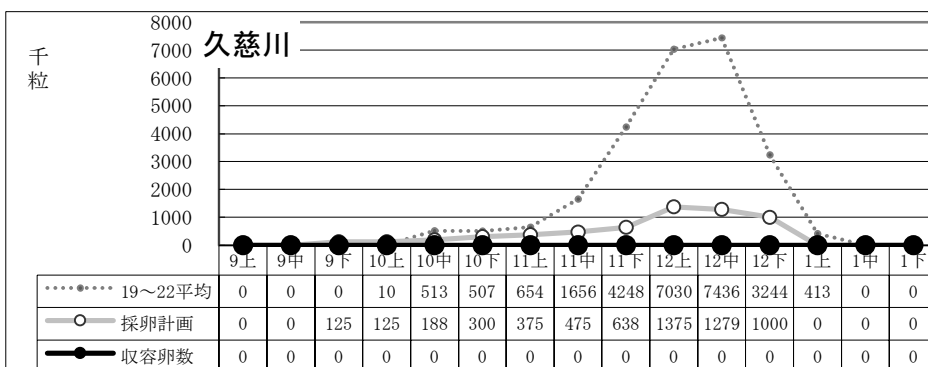

種卵收容実績 (19~22平均/R6年度 計画/R6実績)

12月中迄計画	74,471
総採卵数	18,793
移出入	±0
收容卵数	18,793
達成率	25%
過不足数	△55,678

12月中迄計画	24,880
総採卵数	5,323
移入	0
移出	0
收容卵数	5,323
達成率	21%
過不足数	△19,557

12月中迄計画	22,710
総採卵数	5,936
移入	856
移出	0
收容卵数	6,792
達成率	30%
過不足数	△15,918

12月中迄計画	9,981
総採卵数	792
移入	817
移出	-108
收容卵数	1,501
達成率	15%
過不足数	△8,480

12月中迄計画	16,900
総採卵数	5,177
移入	0
移出	0
收容卵数	5,177
達成率	31%
過不足数	△11,723

種卵收容実績 (19~22平均/R6年度 計画/R6実績)

12月中迄計画	2,500
総採卵数	181
移入	0
移出	0
收容卵数	181
達成率	7%
過不足数	△2,319

12月中迄計画	4,880
総採卵数	0
移入	0
移出	0
收容卵数	0
達成率	0%
過不足数	△4,880

12月中迄計画	15,100
総採卵数	5,051
移入	0
移出	0
收容卵数	5,051
達成率	33%
過不足数	△10,049

12月中迄計画	2,400
総採卵数	91
移入	0
移出	0
收容卵数	91
達成率	4%
過不足数	△2,309

12月中迄計画	2,734
総採卵数	495
移入	0
移出	0
收容卵数	495
達成率	18%
過不足数	△2,239