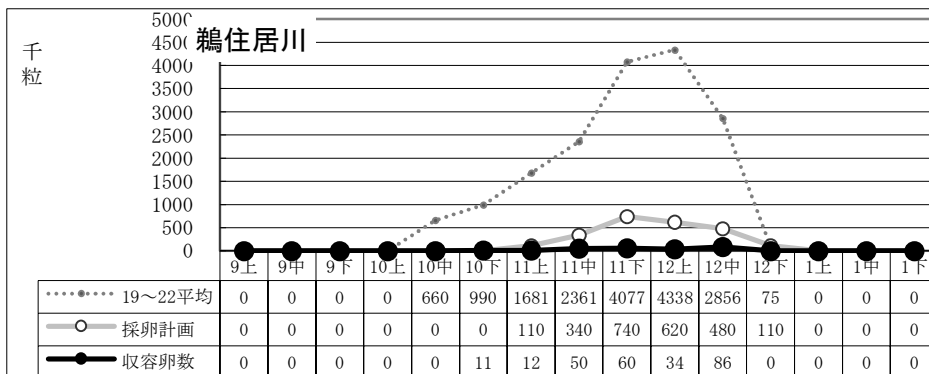

種卵收容実績 (19~22平均/R6年度 計画/R6実績)

12月中迄計画	2,300
総採卵数	1,391
移入	0
移出	0
收容卵数	1,391
達成率	60%
過不足数	△909

12月中迄計画	2,026
総採卵数	462
移入	0
移出	0
收容卵数	462
達成率	23%
過不足数	△1,564

12月中迄計画	2,565
総採卵数	677
移入	0
移出	0
收容卵数	677
達成率	26%
過不足数	△1,888

12月中迄計画	1,766
総採卵数	874
移入	0
移出	0
收容卵数	874
達成率	49%
過不足数	△892

12月中迄計画	6,800
総採卵数	1,460
移入	856
移出	0
收容卵数	2,316
達成率	34%
過不足数	△4,484

種卵收容実績 (19~22平均/R6年度 計画/R6実績)

12月中迄計画	2,400
総採卵数	128
移入	0
移出	0
收容卵数	128
達成率	5%
過不足数	△2,272

12月中迄計画	2,119
総採卵数	449
移入	0
移出	0
收容卵数	449
達成率	21%
過不足数	△1,670

12月中迄計画	2,150
総採卵数	4
移入	0
移出	0
收容卵数	4
達成率	0%
過不足数	△2,146

12月中迄計画	2,290
総採卵数	253
移入	0
移出	0
收容卵数	253
達成率	11%
過不足数	△2,037

12月中迄計画	3,041
総採卵数	309
移入	709
移出	0
收容卵数	1,018
達成率	33%
過不足数	△2,023