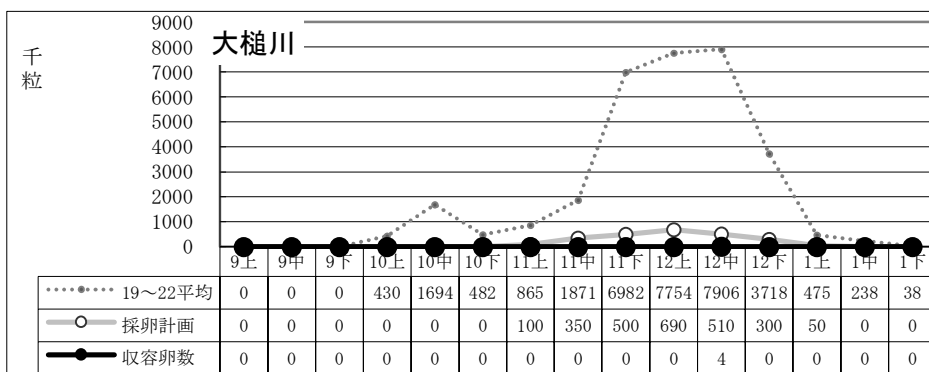

種卵收容実績 (19~22平均/R6年度 計画/R6実績)

12月中迄計画	2,300
総採卵数	1,391
移入	0
移出	0
收容卵数	1,391
達成率	60%
過不足数	△909

12月中迄計画	2,026
総採卵数	462
移入	0
移出	0
收容卵数	462
達成率	23%
過不足数	△1,564

12月中迄計画	2,565
総採卵数	677
移入	0
移出	0
收容卵数	677
達成率	26%
過不足数	△1,888

12月中迄計画	1,766
総採卵数	874
移入	0
移出	0
收容卵数	874
達成率	49%
過不足数	△892

12月中迄計画	6,800
総採卵数	1,460
移入	856
移出	0
收容卵数	2,316
達成率	34%
過不足数	△4,484

種卵收容実績 (19~22平均/R6年度 計画/R6実績)

12月中迄計画	2,400
総採卵数	128
移入	0
移出	0
收容卵数	128
達成率	5%
過不足数	△2,272

12月中迄計画	2,119
総採卵数	449
移入	0
移出	0
收容卵数	449
達成率	21%
過不足数	△1,670

12月中迄計画	2,150
総採卵数	4
移入	0
移出	0
收容卵数	4
達成率	0%
過不足数	△2,146

12月中迄計画	2,290
総採卵数	253
移入	0
移出	0
收容卵数	253
達成率	11%
過不足数	△2,037

12月中迄計画	3,041
総採卵数	309
移入	709
移出	0
收容卵数	1,018
達成率	33%
過不足数	△2,023