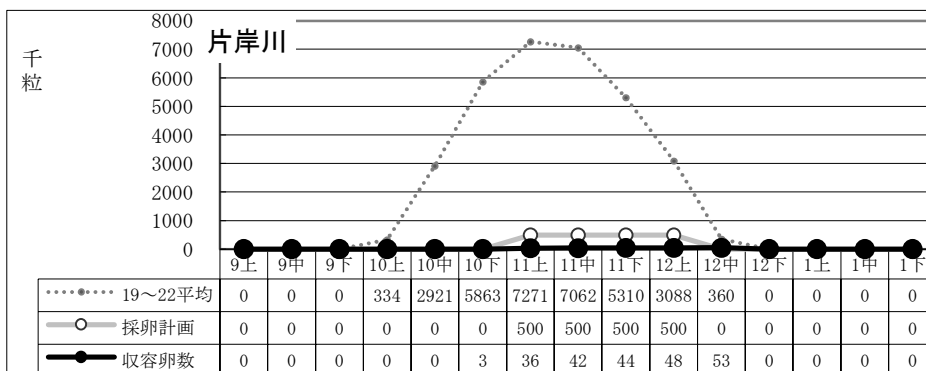

12月中迄計画	2,119
総採卵数	449
移入	0
移出	0
收容卵数	449
達成率	21%
過不足数	△1,670

12月中迄計画	2,150
総採卵数	4
移入	0
移出	0
收容卵数	4
達成率	0%
過不足数	△2,146

12月中迄計画	2,290
総採卵数	253
移入	0
移出	0
收容卵数	253
達成率	11%
過不足数	△2,037

12月中迄計画	3,041
総採卵数	309
移入	709
移出	0
收容卵数	1,018
達成率	33%
過不足数	△2,023

種卵收容実績 (19~22平均/R6年度 計画/R6実績)

12月中迄計画	2,000
総採卵数	118
移入	108
移出	0
收容卵数	226
達成率	11%
過不足数	△1,774

12月中迄計画	500
総採卵数	108
移入	0
移出	-108
收容卵数	0
達成率	0%
過不足数	△500

12月中迄計画	2,300
総採卵数	17
移入	0
移出	0
收容卵数	17
達成率	1%
過不足数	△2,283