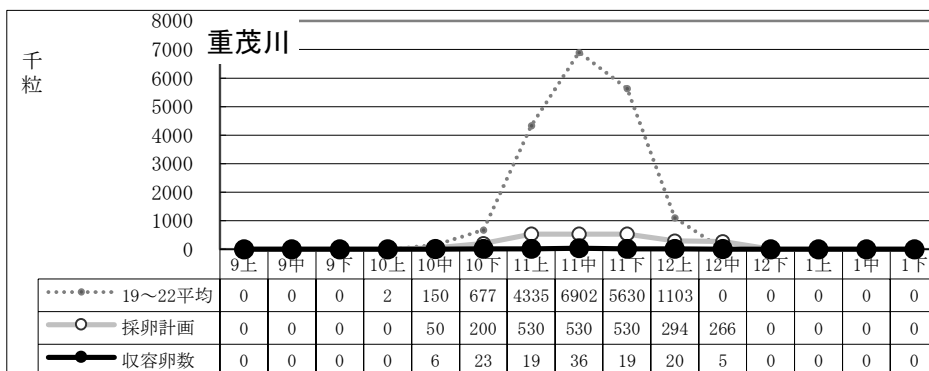

種卵收容実績 (19~22平均/R6年度 計画/R6実績)

12月中迄計画	2,300
総採卵数	1,391
移入	0
移出	0
收容卵数	1,391
達成率	60%
過不足数	△909

12月中迄計画	2,026
総採卵数	462
移入	0
移出	0
收容卵数	462
達成率	23%
過不足数	△1,564

12月中迄計画	2,565
総採卵数	677
移入	0
移出	0
收容卵数	677
達成率	26%
過不足数	△1,888

12月中迄計画	1,766
総採卵数	874
移入	0
移出	0
收容卵数	874
達成率	49%
過不足数	△892

12月中迄計画	6,800
総採卵数	1,460
移入	856
移出	0
收容卵数	2,316
達成率	34%
過不足数	△4,484

種卵收容実績 (19~22平均/R6年度 計画/R6実績)

12月中迄計画	2,400
総採卵数	128
移入	0
移出	0
收容卵数	128
達成率	5%
過不足数	△2,272