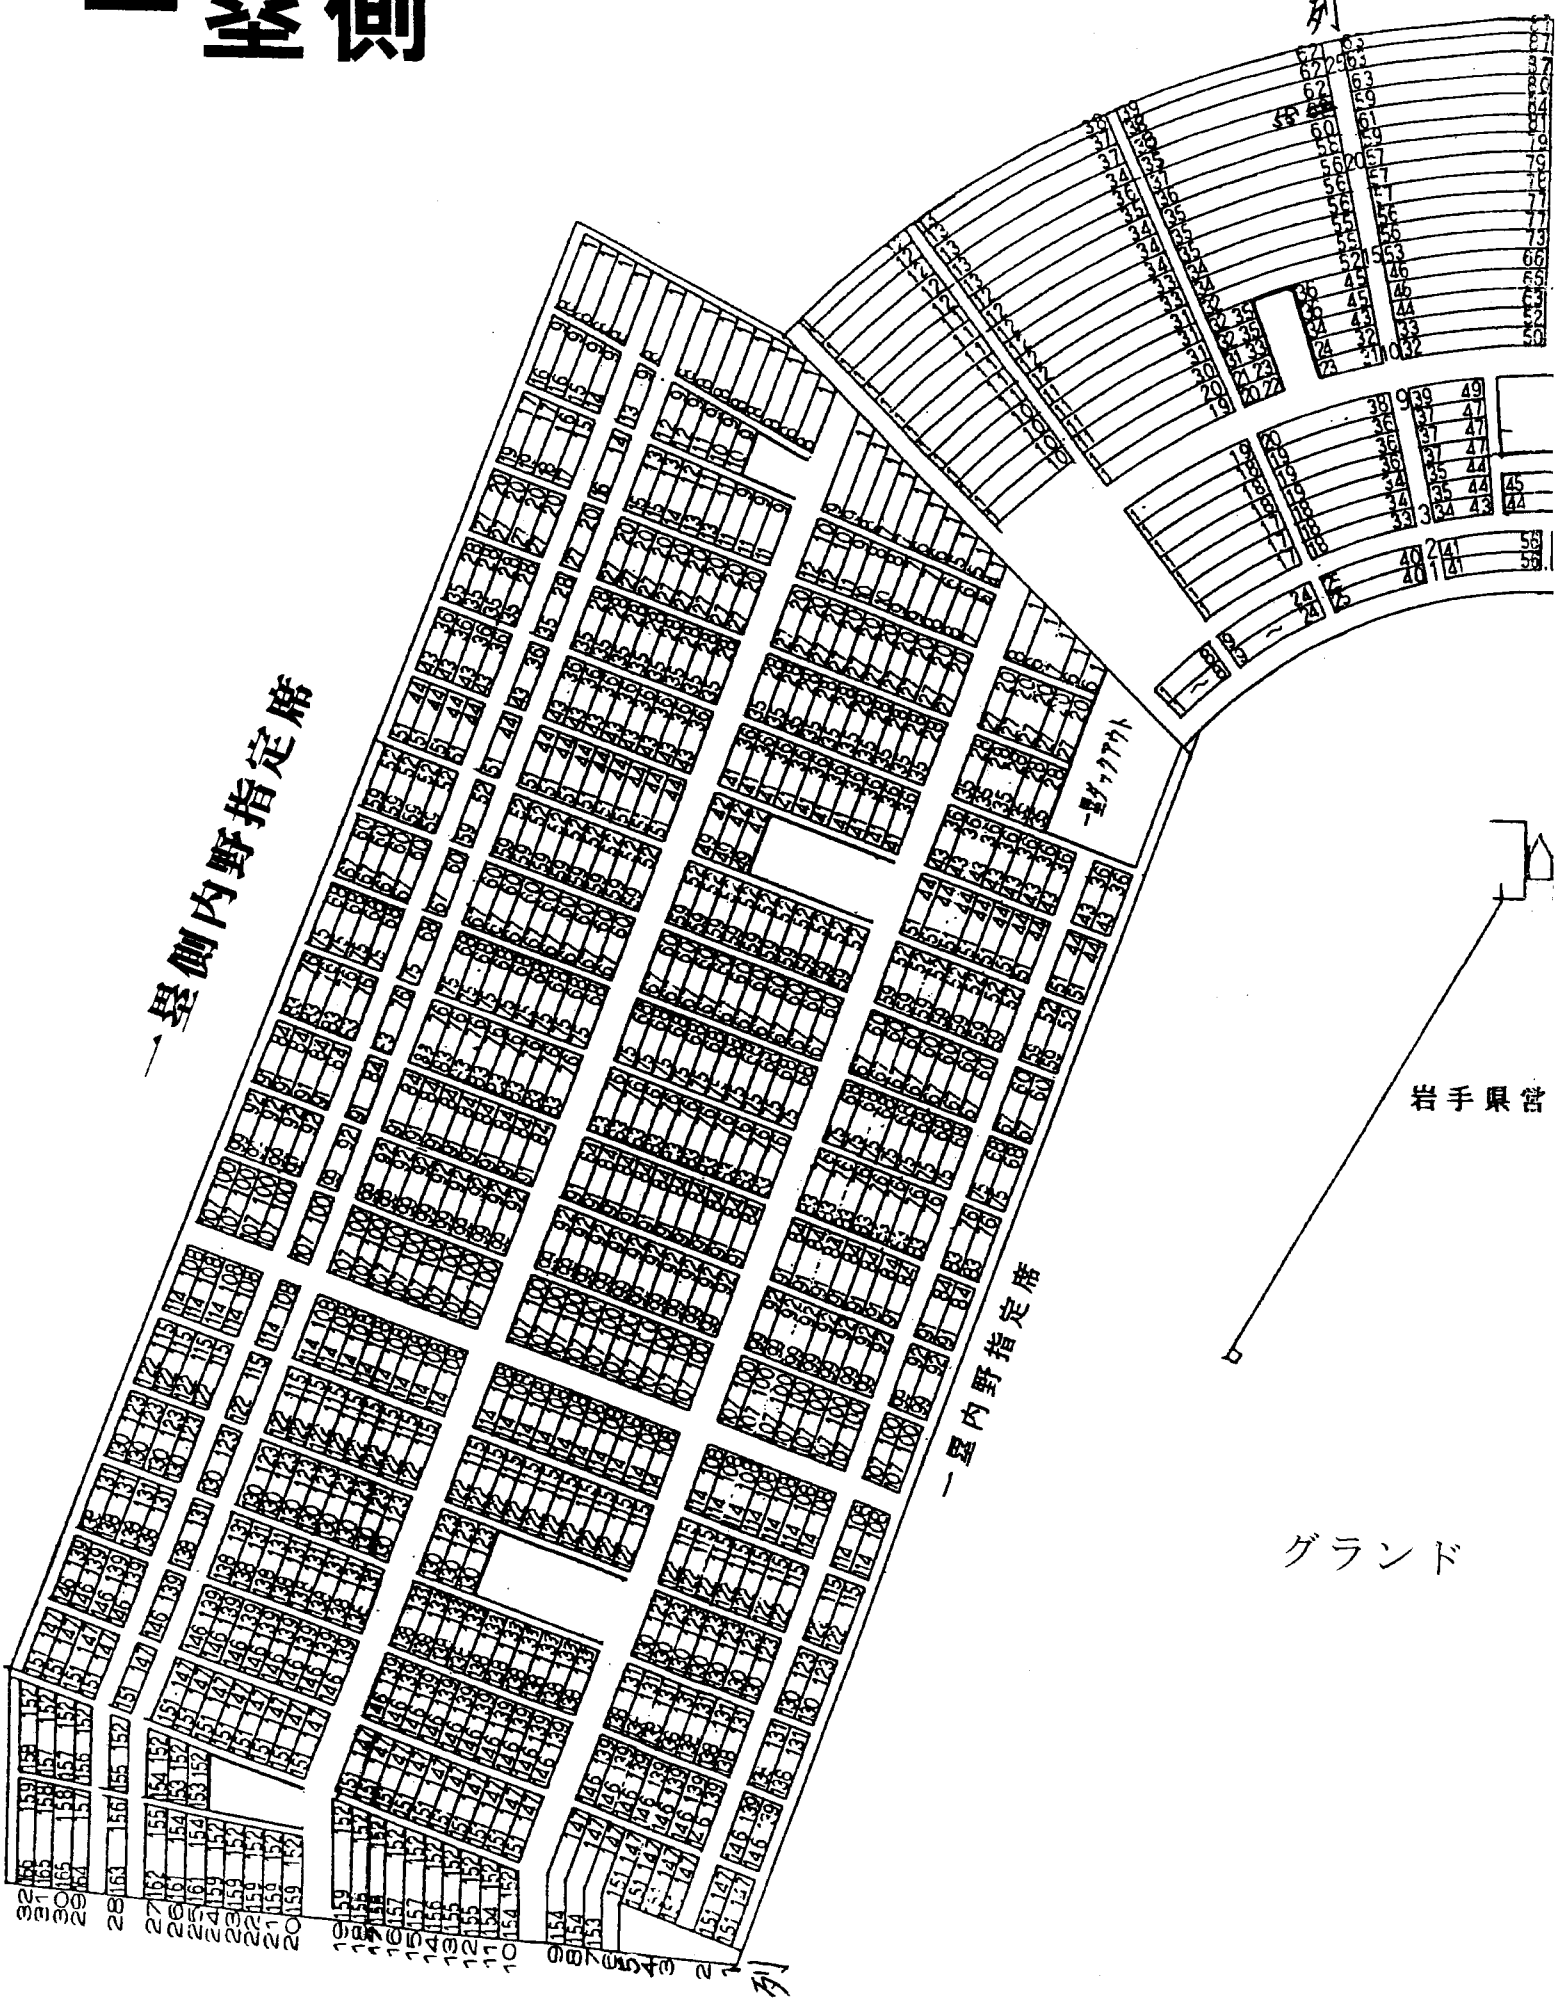

# 一塁側

# 座席表

バックスタンド席

列

一塁側内野指定席

一塁側外野

一塁内野指定席

岩手県営

グラウンド

バックスタンド席

# 座席表