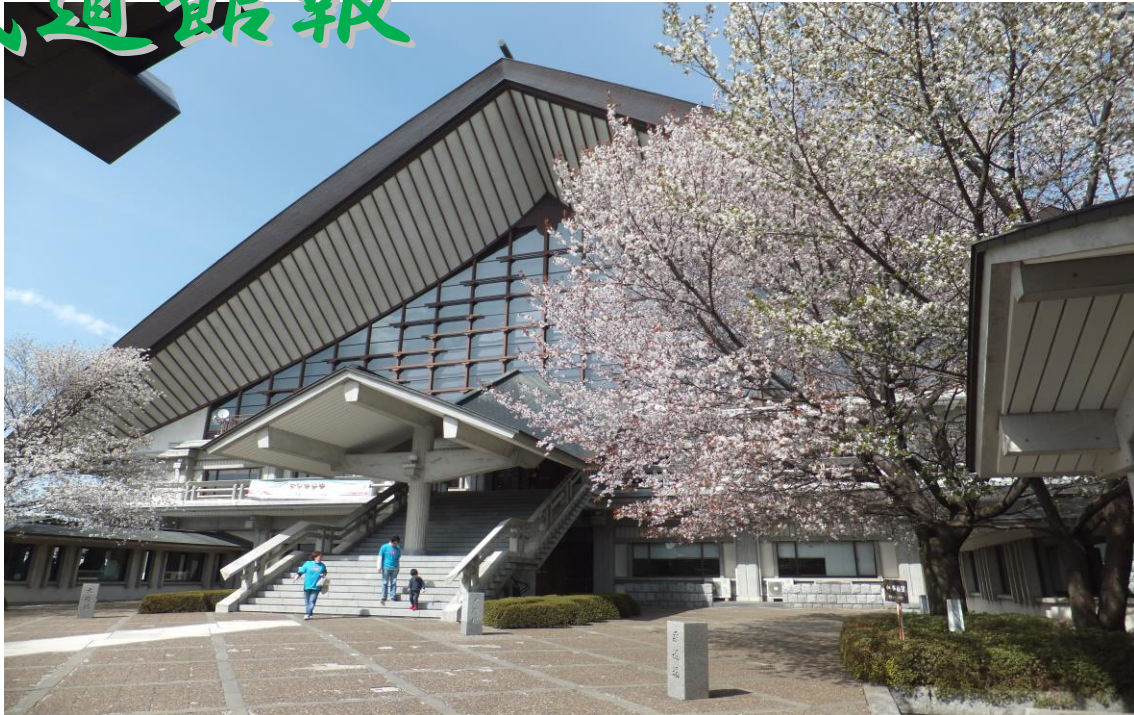

武道館報

平成29年度の武道館事業概要について

県営武道館長 小原 博

武道館では、毎年、日本武道館との共催により地方青少年武道錬成大会を開催しています。今年度は、7月に当館において「なぎなた錬成大会(小・中・高校生対象)」、花巻市の武徳殿において「弓道錬成大会(高校生対象)」の開催を予定しています。

この錬成大会は、小学生から高校生までの生徒を対象として、技能の向上・心身の鍛練と相互交流を深めることを目的として開催しているものです。

錬成の内容は、「基本から行う正しい武道普及振興」が眼目となっています。したがって、日頃顧みられることがない正しい礼法や着装の仕方など、基本の基本からおさらいする内容で構成されており、参加にあたっては、強化・競技力向上に偏った錬成課程にはなっていないという点に留意する必要があります。

指導を行う講師陣は、参加者の人数によっても異なりますが、日本武道館が派遣する中央講師2名、地元の種目団体(県連盟)の推薦による地元講師2名の計4名で構成されています。特に中央講師は、世界大会や全国大会等での表彰歴のある方をはじめ、卓越した指導力を有する講師が派遣されることから、参加者にとっては、一流の指導者から指導を受けることができるまたとない機会として好評を得ています。

昨年度に実施した4錬成大会(なぎなた・弓道・相撲・剣道)の参加者からは、「なぎなたは、立派な人間になるための修業だということが分かった(小学校3年)」、「試合に勝つだけでなく、人と人とのつながり、あいさつ、返事・行動など、人間を磨けるというところや年齢に関係なくできるところに魅力を感じているので、生涯を通じて剣道を続けていきたいと思った(高校2年)」などの感想が寄せられました。錬成大会が、単に技術向上だけでなく、人間形成にも大きな影響を与えていることをうかがい知ることができ、深い感動を覚えました。

日頃の練習でおろそかになりがちな武道の基本や素晴らしさを再認識する場として、是非とも、たくさんの青少年の皆さんに、この武道錬成大会を活用していただきたいと思います。

このほか、県からの委託事業による通年の武道教室8種目(柔道・剣道・弓道、なぎなた・合気道・空手道・少林寺拳法・相撲)、自主事業として4教室(弓道・柔道・剣道・太極拳)の実施を予定しています。

また、主に中高齢者の健康づくりを目的として実施している「スポ振ぶらんちクラブ」、小学校低学年の運動経験づくりを目的とした「スポ振キッズうんどう塾」も実施しますので、たくさんの方々のご参加をお待ちしております。