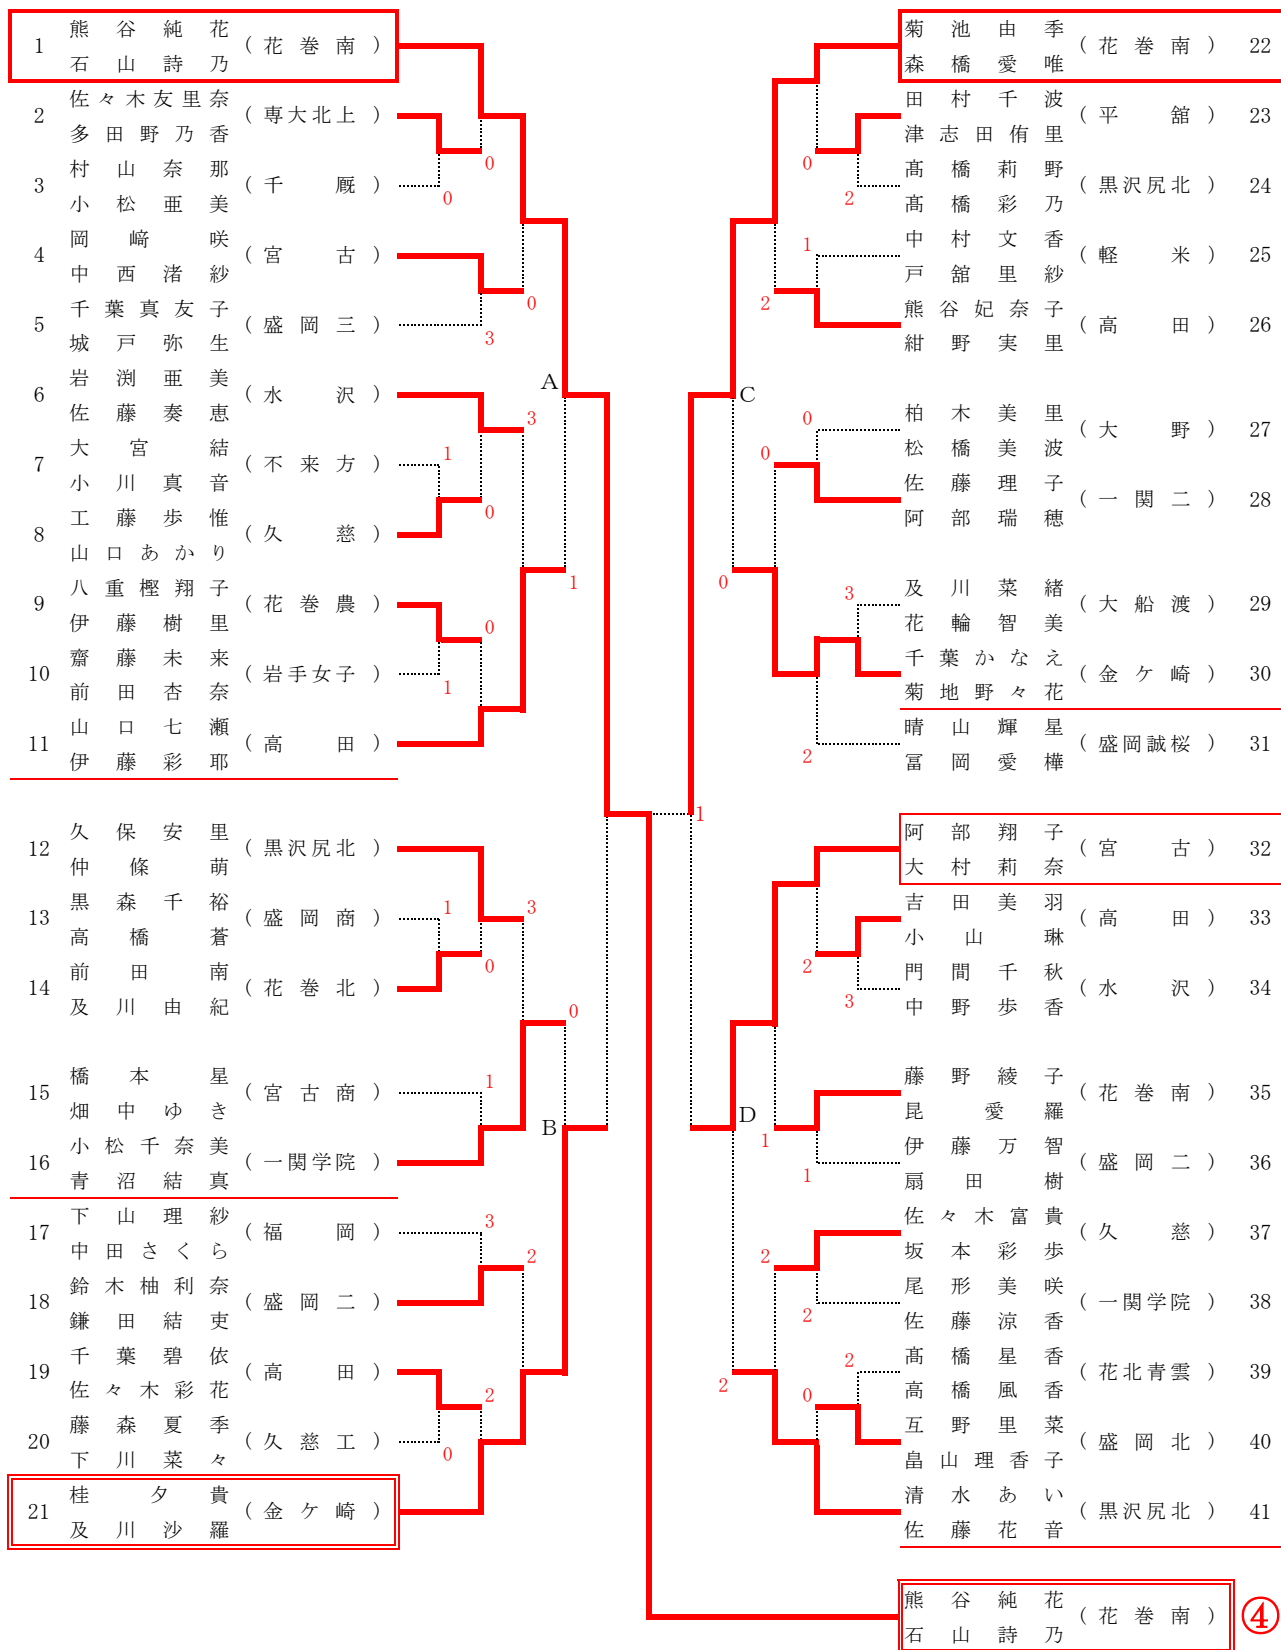

個人戦 女子 (No. 1)

平成28年6月3日(金)
北上市 和賀川グリーンパークテニスコート

個人戦 女子 (No. 2)

平成28年6月3日(金)
北上市 和賀川グリーンパークテニスコート

42	菅原莉依美 (花巻南)				工藤彩美 (盛岡誠桜) 63
	菅原綾乃				高橋りりか
43	三枚堂有希 (宮古)	3			鈴木美紀 (花北青雲) 64
	多出村楓				武田実和
44	工藤麻衣 (盛岡農)	0		2	一本木真央 (福岡) 65
	阿部結香菜				小笠原萌恵
45	佐藤広菜 (福岡)	1		3	菊地真美子 (黒沢尻北) 66
	中嶋菜				佐藤奈乃佳
46	小森田美月 (北上翔南)	0		2	鈴木美優 (宮古) 67
	伊藤優花				佐々木花純
47	出羽麻里香 (高田)		E	G	中野朱音 (花巻南) 68
	菅野花恋				玉澤彩乃
48	千葉奈々恵 (盛岡商)	0	3	0	青砥聖奈 (盛岡二) 69
	藤田つぐみ				大坪莉奈
49	大石鈴来 (黒沢尻北)	2		0	佐藤伶 (一関二) 70
	高橋萌々花				松田美紅 (一関二) 70
50	舘沢裕菜 (一関一)		0	2	後藤千春 (水沢) 71
	菊池咲耶				森谷有由美
51	泉澤萌果 (花北青雲)	1			紺野里英奈 (高田) 72
	小原穂乃香				山崎沙耶
52	大沢楓恋 (久慈工)	3			
	沢里紅葉				
53	斉藤礼佳 (一関学院)		0		来迎成美 (軽米) 73
	鈴木由布				蛇口彩菜
54	村山奈那華 (金ヶ崎)			0	竹内瑠那 (高田) 74
	遠藤真依				菅野彩希
55	渡部花 (高田)	2		1	田村玲菜 (盛岡二) 75
	近藤もも	2			佐藤侑璃奈
56	南幅葵 (岩手女子)	2		0	小谷地萌々花 (久慈) 76
	藤島有咲				久慈雛乃
57	村上栞帆子 (宮古商)	0		3	工藤実咲 (盛岡商) 77
	高屋敷歩				伊藤彩貴
58	本堂桜花 (花巻南)		3	H	千葉麻衣 (黒沢尻北) 78
	本本虹愛				伊勢田梨歌
59	本田実春 (盛岡一)	0		3	佐藤奈々子 (千厩) 79
	荒木田雪乃				金野愛未
60	小林仙佳 (盛岡二)	1		3	柚澤弓乃 (平舘) 80
	藤原琴美				藤原花衣子 (金ヶ崎) 81
61	千葉望由 (一関二)	0		0	中橋琴美
	葛西千里				阿部仁美 (釜石) 82
62	吉田絢 (黒沢尻北)				佐久間千裕 (花巻南) 83
	伊藤紬				滝沢怜実
0	佐久間千裕 (花巻南)				
	滝沢怜実				